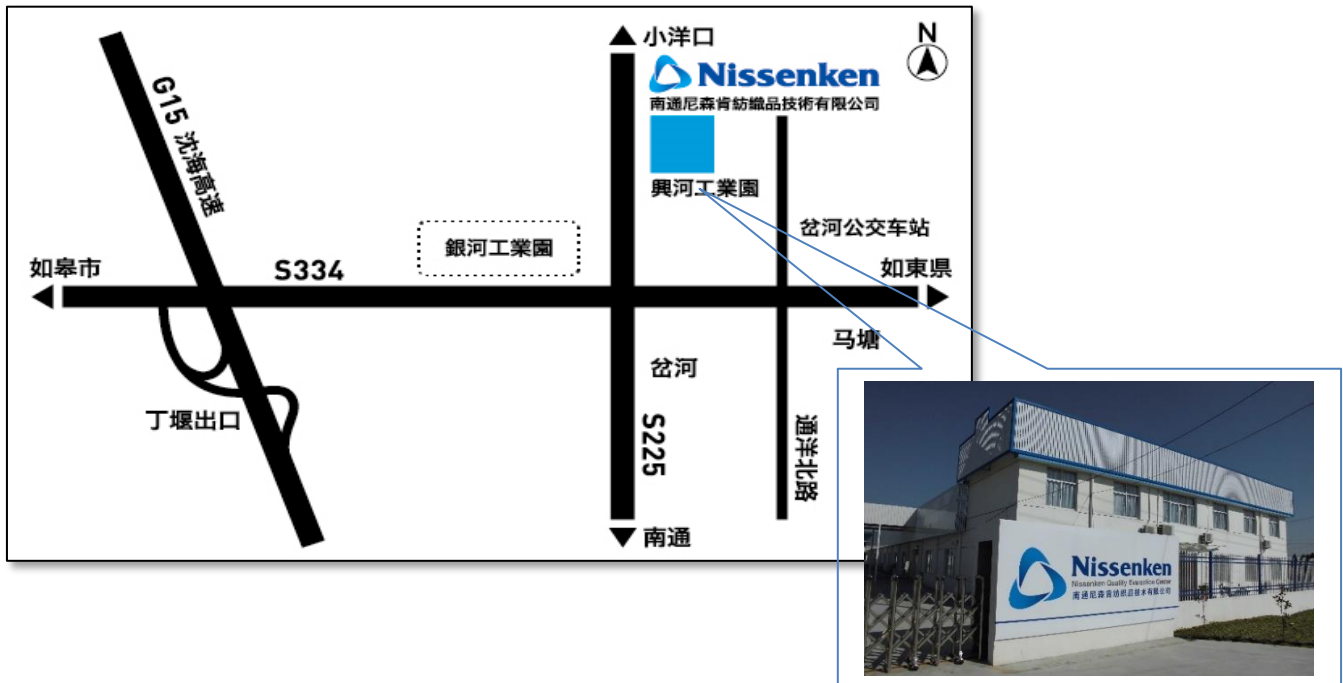

# 如东检品中心

江蘇省南通市

从南通外环北路进入到S225(新道), 向北行驶约30km。过S334(新道), 过高架桥, 会看见左手边的银河工业园, 继续向前直行约400m, 右边边有兴河工业园的入口牌子, 向前行进1km左右, 左手边就是我们公司的如东检品中心。

〒226-403 江蘇省南通市如東縣盆河鎮興河工業園區  
南通尼森肯紡織品技術有限公司

TEL: 0513-6850-5588 FAX: 0513-6850-8367